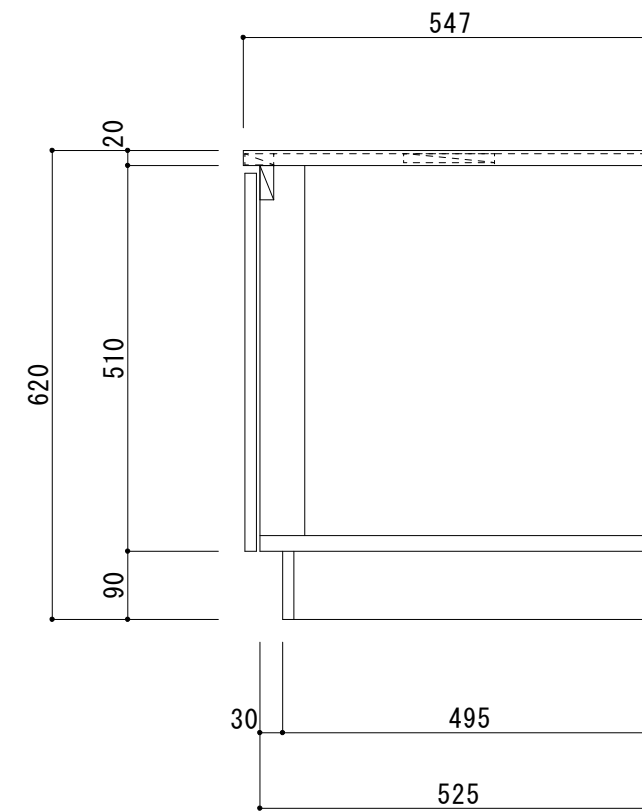

日の出Ⅱ HSⅡ1100G(ガス台)

天板	SUS430 0.5t BA仕上
扉	化粧ハ [°] -φ15mm 小口テーブ [°] 貼
側板	化粧ハ [°] -φ15mm 小口テーブ [°] 貼
背板	無塗装合板
底板	ステンレス貼
取手	ハ [°] -ルハンドル(白)
丁番	スライド [°] 丁番
巾木	カラー合板(ブラウン)
付属品	L型アミ棚

備考	図番	縮尺	日付	作成	13/08/01	工事名
	HSⅡ-N1100G	1/10		変更		
				変更		