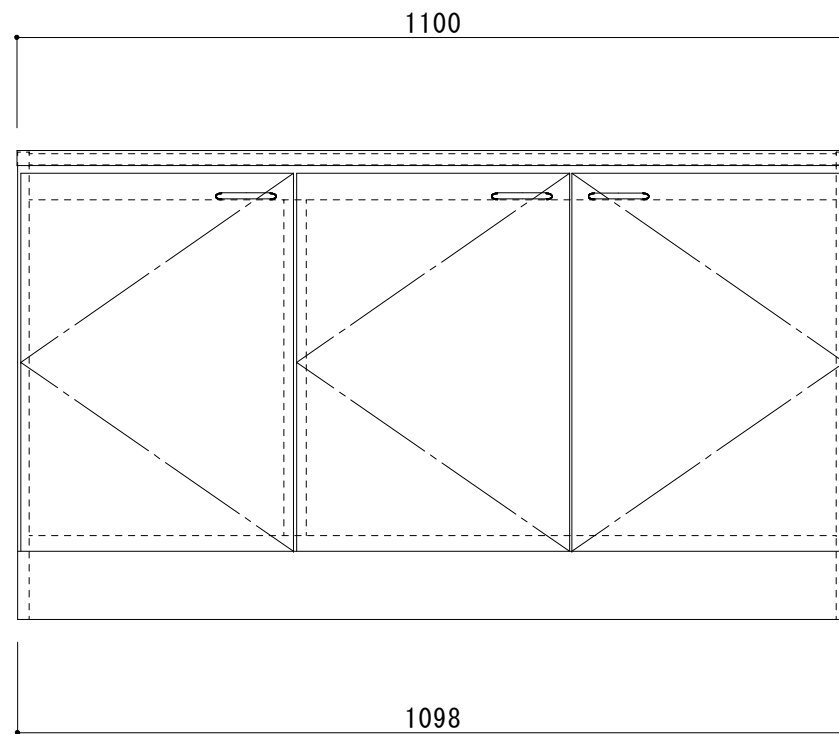

日の出Ⅱ HSⅡ1100G(ガス台)

天板	SUS430 0.5t BA仕上
扉	化粧ハ [°] -φ15mm 小口テーブ [°] 貼
側板	化粧ハ [°] -φ15mm 小口テーブ [°] 貼
背板	無塗装合板
底板	ステンレス貼
取手	ハ [°] -ルハンドル(白)
丁番	スライド [°] 丁番
巾木	カラー合板(ブラウン)
付属品	L型アミ棚

備考	図番	縮尺	日付	作成	13/08/01	工事名
	HSⅡ-N1100G	1/10		変更		
				変更		